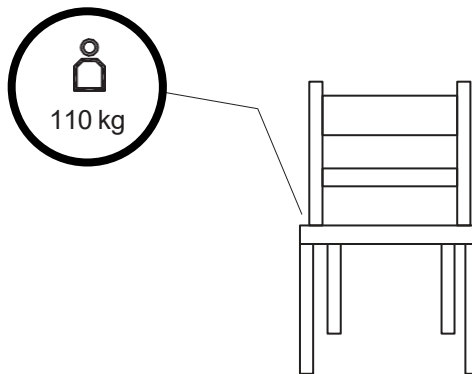

1504072
POUF

HOUSE
NORDIC

GB WARNING FOR SEATING FURNITURE!

This seating furniture is tested for domestic use. Tested for 110 kg. per seat.

DK ADVARSEL VEDRØRENDE SIDDEMØBLER!

Dette siddemøbel er testet til brug i private hjem. Testet for 110 kg. pr. siddeplads.

DE WARNUNG FÜR SITZMÖBEL!

Dieses Sitzmöbel ist für den häuslichen Gebrauch getestet. Getestet für 110 kg je Sitz.

SE VARNING GÄLLANDE SITTMÖBLER!

Den här sittmöbeln är testad för hemmabruk. Testad för 110 kg per sits.